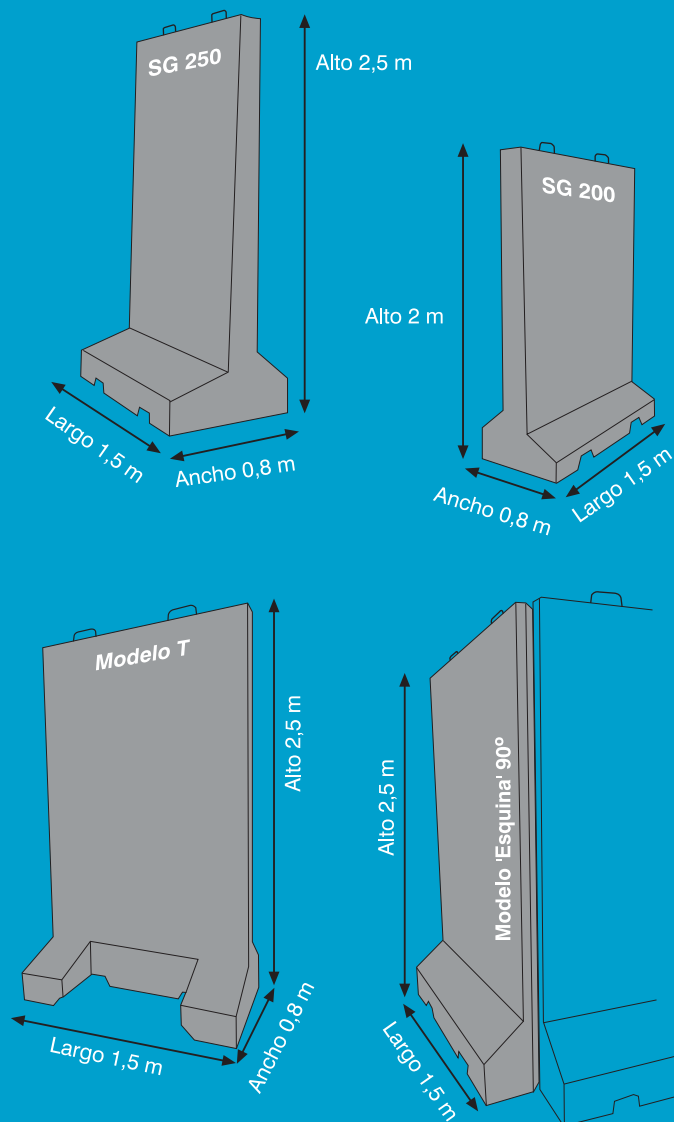

MEDIDAS

CARACTERÍSTICAS

ENGANCHES METÁLICOS
en parte superior para manejo con pala,
tractor, carretilla telescópica, etc

SUPERFICIE LISA
fácilmente limpiable

Amplia base antivuelco

Canales en base
para carretilla elevadora

MONTAJE SENCILLO
sin obras, rápido y
modulable

Le facilitamos el
TRANSPORTE a su negocio,
explotación agrícola o ganadera

CONSULTE
OTRAS MEDIDAS Y TAMAÑOS